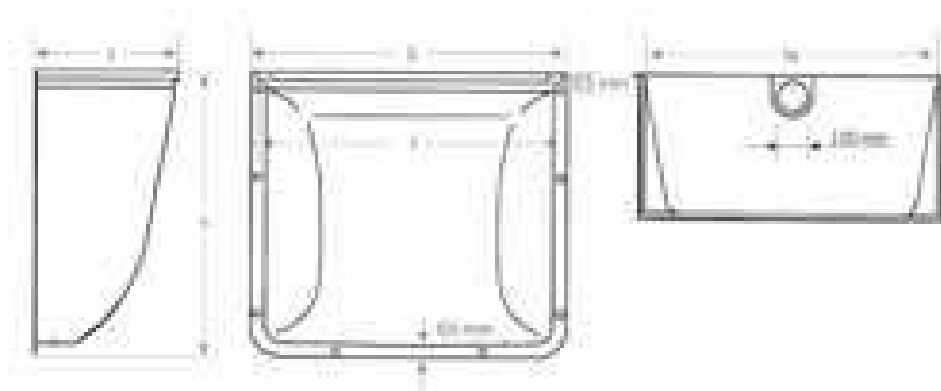

Doświetlacze okienne ACO MARKANT[®], głębokość 40 cmWykonane z polipropylenu wzmocnianego włóknem szklanym (PP-GF)¹⁾SZCZEGÓŁY TECHNICZNE
www.aco.pl

Wymiary szer. x wys. x gł.	Rodzaj rusztu	Zastosowanie	Do okna szer. cm	Masa kg/szt.	Opak. szt./paleta	Numer kat.
----------------------------	---------------	--------------	------------------	--------------	-------------------	------------

Doświetlacz ACO MARKANT[®]

głębokość 40 cm. W komplecie: korpus, ruszt, zestaw montażowy, przystosowane do ruchu pieszego/przejezdne dla samochodów osobowych

80 x 60 x 40	Oczkowy	ruch pieszey	80	8,9	25	35600
	Kratowy 30/30	ruch pieszey	80	11,2	25	35604
	Kratowy 30/10	ruch pieszey	80	13,8	25	35608
	Kratowy 30/102)	sam. osob.	80	17,3	25	35612
100 x 60 x 40	Oczkowy	ruch pieszey	100	10,3	25	35601
	Kratowy 30/30	ruch pieszey	100	13,3	25	35605
	Kratowy 30/10	ruch pieszey	100	15,4	25	35609
	Kratowy 30/102)	sam. osob.	100	21,2	25	35613
100 x 100 x 40	Oczkowy	ruch pieszey	100	12,6	25	35602
	Kratowy 30/30	ruch pieszey	100	15,6	25	35606
	Kratowy 30/10	ruch pieszey	100	17,7	25	35610
	Kratowy 30/102)	sam. osob.	100	23,5	25	35614
100 x 130 x 40	Oczkowy	ruch pieszey	100	15,6	20	35603
	Kratowy 30/30	ruch pieszey	100	18,6	20	35607
	Kratowy 30/10	ruch pieszey	100	20,7	20	35611
	Kratowy 30/102)	sam. osob.	100	26,5	20	35615
125 x 100 x 40	Oczkowy	ruch pieszey	125	18,5	30	35904
	Kratowy 30/30	ruch pieszey	125	21,9	30	35905
	Kratowy 30/10	ruch pieszey	125	26,2	30	35906
	Kratowy 30/102)	sam. osob.	125	33,4	30	35907

Doświetlacz ACO MARKANT[®] z rusztem, zabezpieczeniem przed wyjęciem oraz zestawem montażowym

Wymiary doświetlacza szer. x gł. x wys.	Szer. okna cm	Wymiary rusztu cm	b cm	h cm	t cm	lw cm	f cm	Montaż wodoszczelny
80 x 60 x 40	80	84 x 40	92	66,6	42,9	80,9	88	tak
100 x 60 x 40	100	104 x 40	112	66,6	42,9	100,8	108	tak
100 x 100 x 40	100	104 x 40	112	107,3	42,9	100,8	108	tak
100 x 130 x 40	100	104 x 40	112	137,3	42,9	100,8	108	tak
125 x 100 x 40	125	134 x 40	143	107,4	42,9	131,0	138	tak