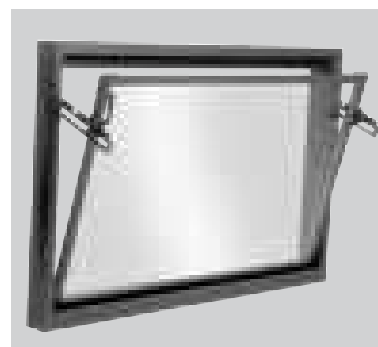

ACO Kipp® okna do pomieszczeń niemieszkalnych

SZCZEGÓŁY TECHNICZNE
www.aco.pl

Typ	Szer. cm	Wys. cm	Pasuje do doświetlaczy o wym. min. cm	Masa kg	Numer kat.	
					białe	brązowe

Okna do pomieszczeń niemieszkalnych

Okno ACO Kipp®, białe lub brązowe, szyba z pojedynczego szkła	60	40	80 x 60	4,5	3901	3921
	80	50	80 x 60	6,5	3904	3924
	80	60	80 x 60	8,0	3905	3925
	100	50	100 x 60	9,0	3907	3927
	100	60	100 x 60	9,5	3908	3928
Okno ACO Kipp®, białe lub brązowe, szyba z podwójnego szkła 14 mm (4-6-4)	100	80	100 x 100	12,0	3910	3930
	60	40	80 x 60	4,5	3941	3961
	80	50	80 x 60	6,5	3944	3964
	80	60	80 x 60	8,0	3945	3965
	100	50	100 x 60	9,0	3947	3967
100	60	100 x 60	9,5	3948	3968	
100	80	100 x 100	12,0	3950	3970	
Kotwa montażowa					3900	

Okno ACO Kipp® – barwione w masie – brązowe

Standardowe

Specjalistyczne

Monolityczne

Szczeliny

Tarasowe

Niskie

Elementy
dodatkowe