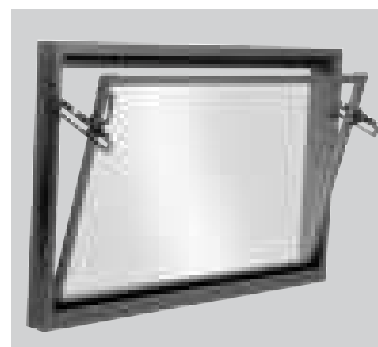

## ACO Kipp® okna do pomieszczeń niemieszkalnych

SZCZEGÓŁY TECHNICZNE  
[www.aco.pl](http://www.aco.pl)

Typ	Szer. cm	Wys. cm	Pasuje do doświetlaczy o wym. min. cm	Masa kg	Numer kat.	
					białe	brązowe

### Okna do pomieszczeń niemieszkalnych

Okno ACO Kipp®, białe lub brązowe, szyba z pojedynczego szkła	60	40	80 x 60	4,5	<b>3901</b>	<b>3921</b>
	80	50	80 x 60	6,5	<b>3904</b>	<b>3924</b>
	80	60	80 x 60	8,0	<b>3905</b>	<b>3925</b>
	100	50	100 x 60	9,0	<b>3907</b>	<b>3927</b>
	100	60	100 x 60	9,5	<b>3908</b>	<b>3928</b>
Okno ACO Kipp®, białe lub brązowe, szyba z podwójnego szkła 14 mm (4-6-4)	100	80	100 x 100	12,0	<b>3910</b>	<b>3930</b>
	60	40	80 x 60	4,5	<b>3941</b>	<b>3961</b>
	80	50	80 x 60	6,5	<b>3944</b>	<b>3964</b>
	80	60	80 x 60	8,0	<b>3945</b>	<b>3965</b>
	100	50	100 x 60	9,0	<b>3947</b>	<b>3967</b>
	100	60	100 x 60	9,5	<b>3948</b>	<b>3968</b>
	100	80	100 x 100	12,0	<b>3950</b>	<b>3970</b>
Kotwa montażowa					<b>3900</b>	

Okno ACO Kipp® – barwione w masie – brązowe

Standardowe

Specialistyczne

Monolityczne

Szczeliny

Tarasowe

Niskie

Elementy  
dodatkowe